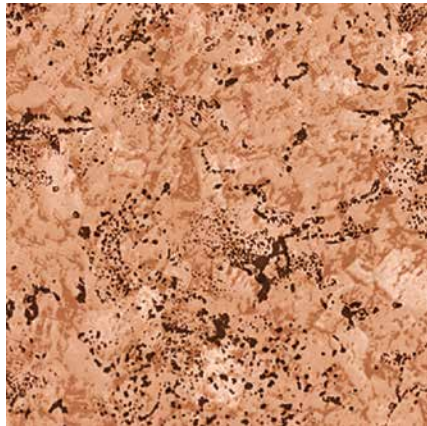

коллекция

ERUPTION

ERUPTION – РАЗНООБРАЗИЕ
ВОЗМОЖНОСТЕЙ

Напольные покрытия — важная часть дизайна любого помещения. И это не случайно: одна и та же комната будет выглядеть совершенно по-разному с деревянным, плиточным или текстильным полом. Именно поэтому в коллекции ERUPTION представлено такое многообразие дизайнов: от классического паркета до экзотической пробки, от шикарного мрамора и уникальной плитки до абстрактных рисунков. Настоящее разнообразие возможностей в создании собственного, уникального интерьера дома!

Технические характеристики

Общая толщина, мм — 3,00

Толщина защитного слоя, мм — 0,20

Вес, кг/м² — 1,80

SARAH 00 ширина 2,5 / 3 / 3,5 м

СПЕЦ-ЗАКАЗ!

MESSINA 3 ширина 1,5 / 2 / 2,5 / 2,9 / 3 / 3,5 / 4 м

СПЕЦ-ЗАКАЗ!

ALDO 1 ширина 3 / 3,5 / 4 м

СПЕЦ-ЗАКАЗ!

CANADA 01 ширина 1,5 / 2 / 2,5 / 3 / 3,5 / 4 м

COLIBRI 1 ширина 1,5 / 2 / 2,5 / 3 / 3,5 / 4 м

VENEZIA 2 ширина 1,5 / 2 / 2,5 / 3 / 3,5 / 4 м

DON 1 ширина 2,5 / 3 / 3,5 / 4 м